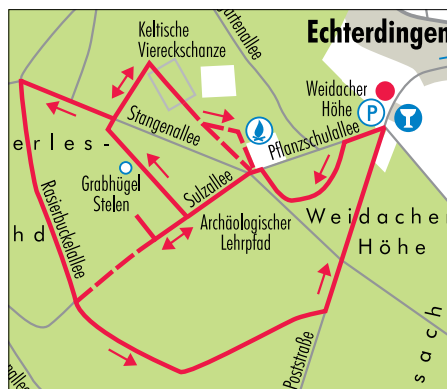

In Leinfelden-Echterdingen gibt es zahlreiche schöne Wanderungen, bei denen man Sonne tanken kann. Auf der Homepage der Stadt gibt es unter der Rubrik „Stadt“ den Unterpunkt „LE entdecken & erleben“, wo man beispielsweise bei den Rundwanderwegen Tipps für einen kurzen Spaziergang oder eine längere Wanderung findet. Außerdem können der Guest Guide „Erfrischende Spaziergänge“ sowie der Guest Guide „Freizeitidylle im Siebenmühlental“ heruntergeladen werden.

**Vom Eichberg zum „Piz Mus“**

Ausgangspunkt ist der Parkplatz am Viadukt gegenüber dem Mäulesmühle. Von dort geht es durchs Naturschutzgebiet Eichberg, das einst von einem lichten Eichenwald bewachsen war und heute Heimat vieler Tier- und Pflanzenarten ist. Weiter geht es an der Eichbergschule vorbei zum Musberger Sportgelände und weiter bergauf zum Wanderparkplatz Häfnersteige. Der Weg führt am Waldrand entlang nach Südosten. Dabei genießt man einen schönen Blick auf Musberg und die Überreste der ehemaligen Skiliftanlage, bevor es auf dem Hauweg wieder zum Ausgangspunkt der Tour geht.

**Zwischen Feldern und Wald**

Dieser kurze Spaziergang ist für nahezu jeden machbar und beginnt an der katholischen Kirche St. Peter und Paul in Leinfelden. Er führt durch den schönen Weilerwald und vorbei an den Mammutbäumen zum Ortsrand von Oberaichen. Hier wendet man sich nach links und wandert an den Häusern entlang über das freie Feld mit Blick auf den Fernsehturm nach Musberg. Dem Grünen Weg folgend nimmt man wie-

der Kurs auf den Weilerwald und erreicht kurz darauf den Ausgangspunkt.

**Auf historischen Pfaden**

Weit in die Vergangenheit führt diese Tour auf dem Geschichtlichen Lehrpfad, die am Wanderparkplatz Weidacher Höhe oberhalb von Echterdingen beginnt. Die drei Varianten des Pfads sind ausgeschildert und führen an zehn Tafeln vorbei, auf denen verschiedene Aspekte der Ortsgeschichte erläutert werden – von den Kelten bis zur Waldnutzung im Schönbuch.