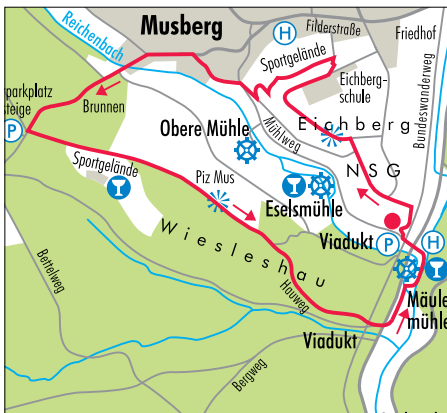

Sicherlich eine Option vor allem für Menschen, die keinen Garten oder Balkon haben und die warme Frühlingssonne genießen wollen – sei es auf dem Fahrrad oder zu Fuß. Wichtig ist jedoch immer, den nötigen Abstand von mindestens eineinhalb Metern einzuhalten, um weder seine Mitmenschen anzustecken, noch selbst angesteckt zu werden. Die Polizei hat deshalb angekündigt, beliebte Ausflugsziele zu kontrollieren.

In Leinfelden-Echterdingen gibt es zahlreiche schöne Wanderungen, bei denen man Sonne tanken kann. Auf der Homepage der Stadt gibt es unter der Rubrik „Stadt“ den Unterpunkt „LE entdecken & erleben“, wo man beispielsweise bei den Rundwanderwegen Tipps für einen kurzen Spaziergang oder eine längere Wanderung findet. Außerdem können der Guest Guide „Erfrischende Spaziergänge“ sowie der Guest Guide „Freizeitidylle im Siebenmühlental“ heruntergeladen werden.

Zugegeben: Der Spaziergang durch den Schönbuch oder die Streuobstwiesen der Filder ist nur bedingt ein Ersatz für die abgesagte Reise in den Süden. Aber immerhin: Die Sonne ist die Gleiche.

Und noch ein Hinweis: Leider haben die Lokale entlang der Wanderwege geschlossen, sodass man sich bei Bedarf selbst verpflegen muss. (tk)

Vom Eichberg zum „Piz Mus“

Ausgangspunkt ist der Parkplatz am Viadukt gegenüber dem Mäulesmühle. Von dort geht es durchs Naturschutzgebiet Eichberg, das einst von einem lichten Eichenwald bewachsen war und heute Heimat vieler Tier- und Pflanzenarten ist. Weiter geht es an der Eichbergschule vorbei zum Musberger Sportgelände und weiter bergauf zum Wanderparkplatz Häfnersteige. Der Weg führt am Waldrand entlang nach Südosten. Dabei genießt man einen schönen Blick auf Musberg und die Überreste der ehemaligen Skiliftanlage, bevor es auf dem Hauweg wieder zum Ausgangspunkt der Tour geht.

Zwischen Feldern und Wald

Dieser kurze Spaziergang ist für nahezu jeden machbar und beginnt an der katholischen Kirche St. Peter und Paul in Leinfelden. Er führt durch den schönen Weilerwald und vorbei an den Mammutbäumen zum Ortsrand von Oberaichen. Hier wendet man sich nach links und wandert an den Häusern entlang über das freie Feld mit Blick auf den Fernsehturm nach Musberg. Dem Grünen Weg folgend nimmt man wie-