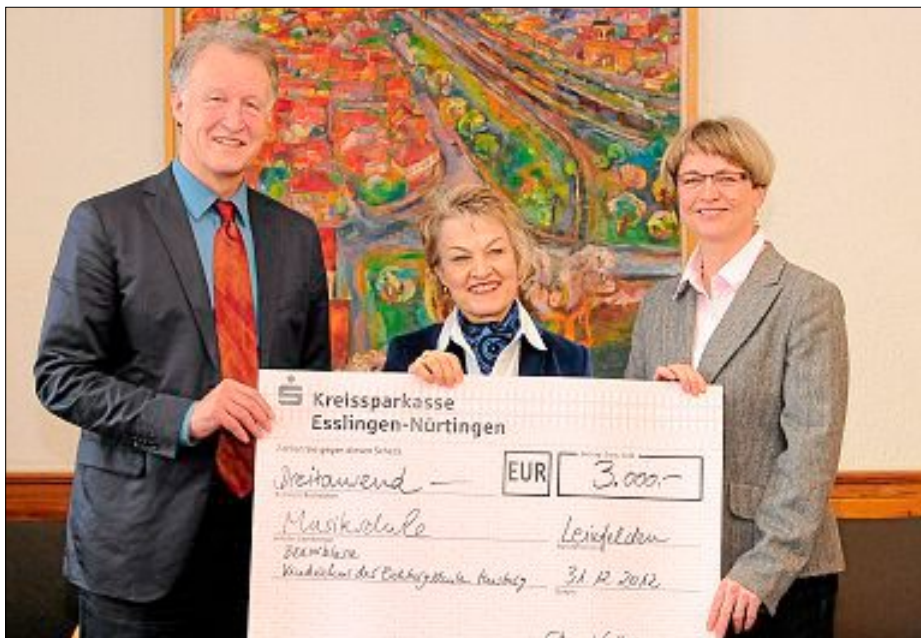

Tiefbauarbeiten in der Gutenbergstraße

Ab voraussichtlich Montag, 25. Februar, werden im Auftrag der Stadtwerke Tiefbauarbeiten in der Gutenbergstraße durchgeführt. Bei der Maßnahme handelt es sich um den weiteren Ausbau des städtischen Glasfasernetzes. Die Grabarbeiten finden nahezu komplett im westlichen Gehwegbereich der Gutenbergstraße bzw. im unmittelbaren Bereich um die Fußgängerampel in der Nikolaus-Otto-Straße statt. Für die Dauer von ca. drei Wochen wird hier ein Notgehweg eingerichtet, sodass der Durchgang wie gewohnt möglich ist. Entlang des Gehwegs bzw. Notgehwegs gilt ein absolutes Halte-/Parkverbot. Für Rückfragen stehen die Stadtwerke gerne zur Verfügung (Tel. 94786-45).

Rückbau Kinderspielplatz im Stangengebiet

Im Technischen Ausschuss wurde im vergangenen Jahr beschlossen, den in die Jahre gekommenen Spielplatz im Wohngebiet Stangen zurückzubauen und als Grünfläche herzustellen. Ab Ende des Monats sollen nun die alten und zum Teil ausgebrochenen Palisaden, die Treppenanlage, Belagsfläche und morschen Spielgeräte ausgebaut und entsorgt werden. Die Fläche wird als Rasenfläche und „Rutschenhang“ angelegt und könnte zu einem späteren Zeitpunkt mit Spielgeräten bei Bedarf wieder aktiviert werden. Die Bauzeit beträgt ca. drei Wochen.

Dill GmbH unterstützt Musikschulprojekte

Bereits zum dritten Mal in Folge erhielt die Musikschule eine Spende von der in Musberg ansässigen Firma Hans Joachim Dill Papiere-Pappen-Packmittel GmbH. An Oberbürgermeister Klenk und Musikschulleiterin Christine Weiler überreichte Geschäftsführerin Cordula Dill-Velbinger (Bild Mitte) einen Scheck über 3.000 Euro.

Mit dem Großteil des Betrags (2.500 Euro) wird, wie auch in den Vorjahren, die Kooperation der Musikschule im Bereich Kinderchor an der Eichbergsschule in Musberg finanziert. Dort singen derzeit rund 30 Kinder der Klassenstufen 2 bis 4. Der Restbetrag (500 Euro) unterstützt anteilig die gemeinsame Bläserklassen-Kooperation am Immanuel-Kant-Gymnasium und an der Immanuel-Kant-Realschule. Rund 50 Schülerinnen und Schüler der Klassenstufen 5 und 6 werden dort von 5 Musikschullehrkräften in den verschiedenen Blasinstrumenten unterrichtet.

Foto: Bergmann

Kleindenkmale: Ein Stein gibt sein Geheimnis preis "Das Bauen Ist Eine Schöne Lust"

Gerade ist die Ausstellung „Kleindenkmale ganz groß – Verborgene Schätze in LE“ zu Ende gegangen. Rund 1650 interessierte Besucher waren in dieser informativen Schau im Stadtmuseum in Echterdingen und haben sich von der Bandbreite der Kleindenkmale unserer Stadt beeindruckt lassen.

Von den über 800 Kleindenkmalen, die seit 2007 von Ehrenamtlichen in Leinfelden-Echterdingen erfasst wurden, konnte ein großer Teil nicht gezeigt werden. Dazu gehört auch ein Inschriftenstein am Haus Lengelfeldstraße 23 (frühere Bergstraße) in Leinfelden. Dort, in der letzten Steinreihe der Fundamentmauer, kann auf dem rechten Eckstein der Giebelseite Folgendes abgelesen werden: „ER*BAUT*IN*DIESEM*IAHR*1794*MICHAEL*GRAF*DBIESLDE ASVKDHING“

Eine dendrochronologische Untersuchung der Eichenbalken des Hauses im Jahre 2001 ergab den April 1794 als Fälldatum. Dokumente zu Haus und Besitzer weisen Johann Michael Graf (1755-1825) als den Erbauer des Hauses aus. Graf war Bauer und seit